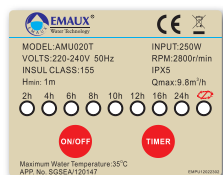

## Kompletní písková filtrace HANSCRAFT EASY MASTER 330

katalog.	název	kg
304040	F Písková filtrace HANSCRAFT EASY MASTER 330	8,6
304041	F Písková filtrace HANSCRAFT EASY MASTER 330 ECO	8,6

Písková COMBO filtrace EASY MASTER je navržena zejména pro levně nadzemní bazény. Nabízí ekonomické řešení s uživatelsky přívětivým řešením – časovým spínačem čerpadla. Toto čerpadlo je samozřej-

### Technické informace

- určeno pro residenční bazény, zejména nadzemního typu
- snadná instalace s předinstalovanými komponenty v balení
- jednoduché pro konečného uživatele se 4cestným ventilem
- struktura materiálu je vybavena UV filtry pro venkovní užití
- funkce časovače čerpadla
- maximální provozní tlak je 28 psi / 2,0 bar
- maximální teplota vody je 40°C
- doporučené filtrační médium: ZEOCRAFT 0,-0,8 mm